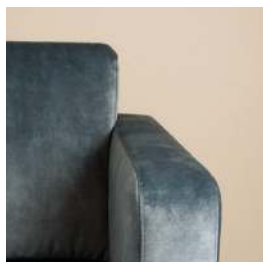

2-ZITS (164 CM)

PRIJSGROEP

A	€ 829
B	€ 889
BB	€ 969
C	€ 1.119
D	€ 1.749